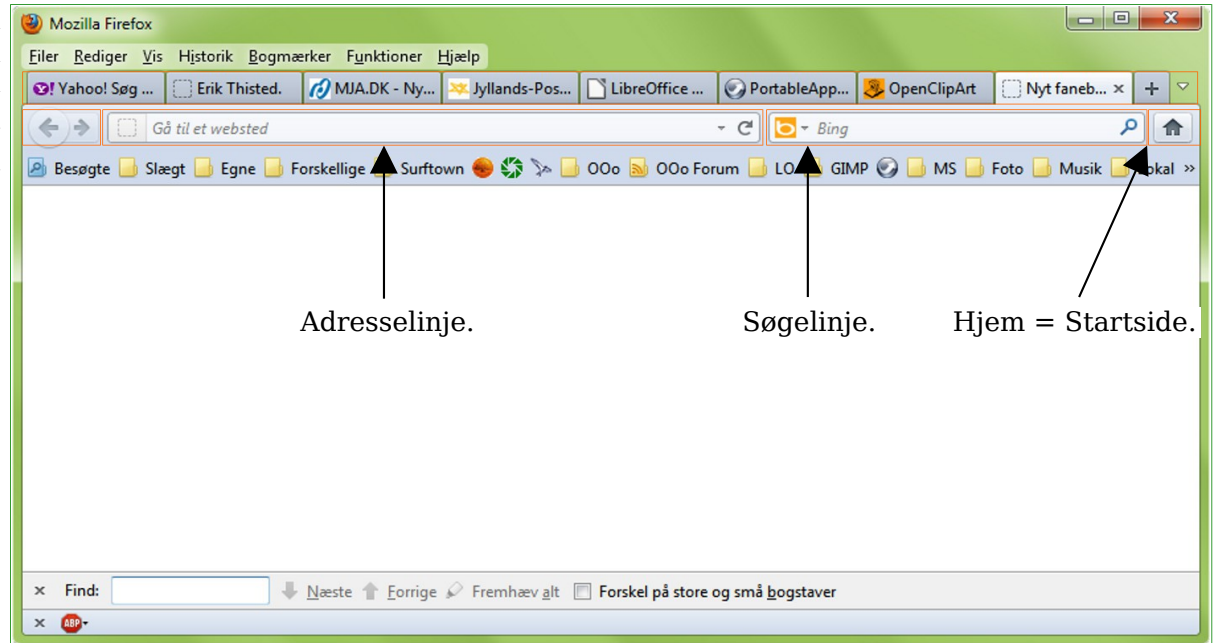

Mozilla Firefox vindue.

- Øverst: Titellinje.
- Menulinje.
- Faneblade for åbne hjemmesider.
- To manøvreknapper. *Tilbage - Frem.*
- Bogmærkelinjen.

- Visningsområde.

- Søgelinje for søgning på den viste hjemmeside.
- Nederst: Statuslinje.

Adresselinje. Søgelinje. Hjem = Startside.

Hjemmesider, hvor man kan søge efter oplysninger, kaldes **Søgemaskiner**.

Eksempler på Søgemaskiner.	http://www.jubii.dk/ Dansk side. Mange muligheder. Mange reklamer.	http://dk.yahoo.com/ Kendt dansk side. Få reklamer.	http://www.eniro.dk/ Dansk søgeportal med omfattende indeksering.	http://www.google.dk/ I øjeblikket verdens mest benyttede søgeside.
Eksempler på sider med interne søgemuligheder.	http://wikipedia.dk/ Ordbog / opslagssider med forklaringer.	http://www.krak.dk/ Find personer, kort, køreruter m.m.	http://www.silkeborgkommune.dk/ Silkeborg kommunes hjemmesider.	http://www.silkeborg.dk/ Lokale oplysninger. Siden er drevet af Midtjylland Avis.