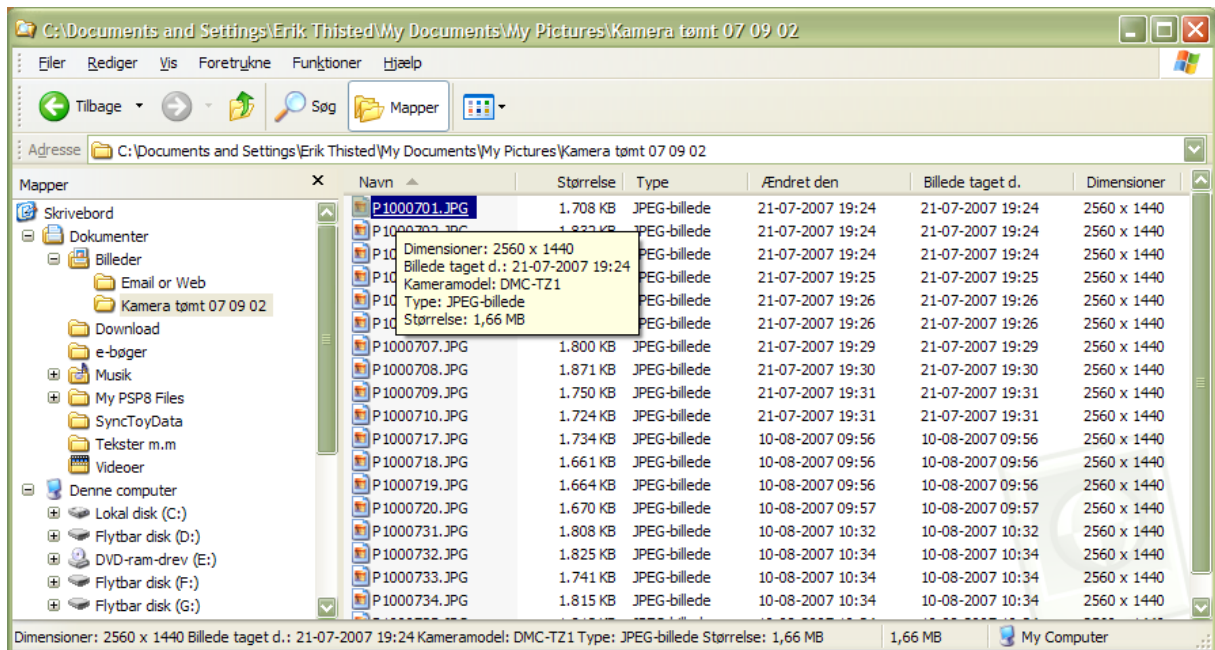

Billeder.

Mange informationer gemmes sammen med et digitalt billede.

I *Stifinder* kan bl.a. vises informationer som vist på udklippet.

Ved at **højreklikke** på billedet og vælge *Egenskaber* vises fanebladet *Generelt*.

Under fanebladet **Dokumentinfo** er der felter, som du selv kan udfylde. Oplysningerne **kan bruges til søgning**.

Eks.: Skrives **navnene på personer** på billedet, kan en personen findes uanset i hvilken mappe billedet ligger gemt på pc-en.

Forslag: Skriv dato som: *år måned dato*.

Eks: 07 10 24

Så kan billederne sorteres efter dato.

Vælges *Avanceret* kommer en side med data, som er gemt sammen med billedet.