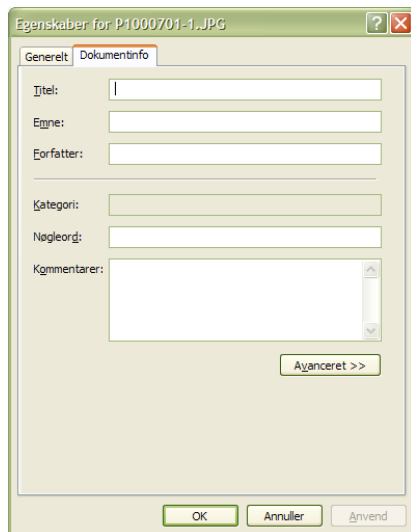

Billeder.

Mange informationer gemmes sammen med et digitalt billede.

I *Stifinder* kan bl.a. vises informationer som vist på udklippet.

Ved at **højreklikke** på billedet og vælge *Egenskaber* vises fanebladet *Generelt*.

Under fanebladet **Dokumentinfo** er der felter, som du selv kan udfylde. Oplysningerne **kan bruges til søgning**.

Eks.: Skrives **navnene på personer** på billedet, kan en personen findes uanset i hvilken mappe billedet ligger gemt på pc-en.