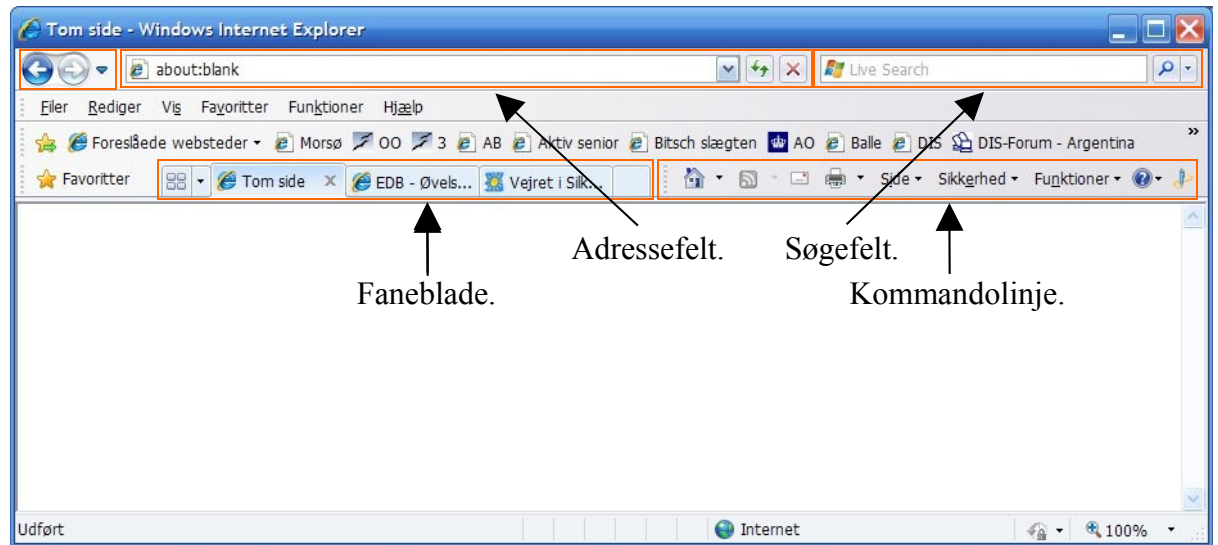

Explorer 8 vindue.

- Øverst: Titellinje. →
- Tre manøvreknapper. →
- Tilbage - Frem og Seneste sider.* →
- Menulinje. →
- Panelet Favoritter. →

- Visningsområde. →

- Nederst: Statuslinje. →

Hjemmesider, hvor man kan søge efter oplysninger om meget forskelligt, kaldes ofte **Søgemaskiner**.