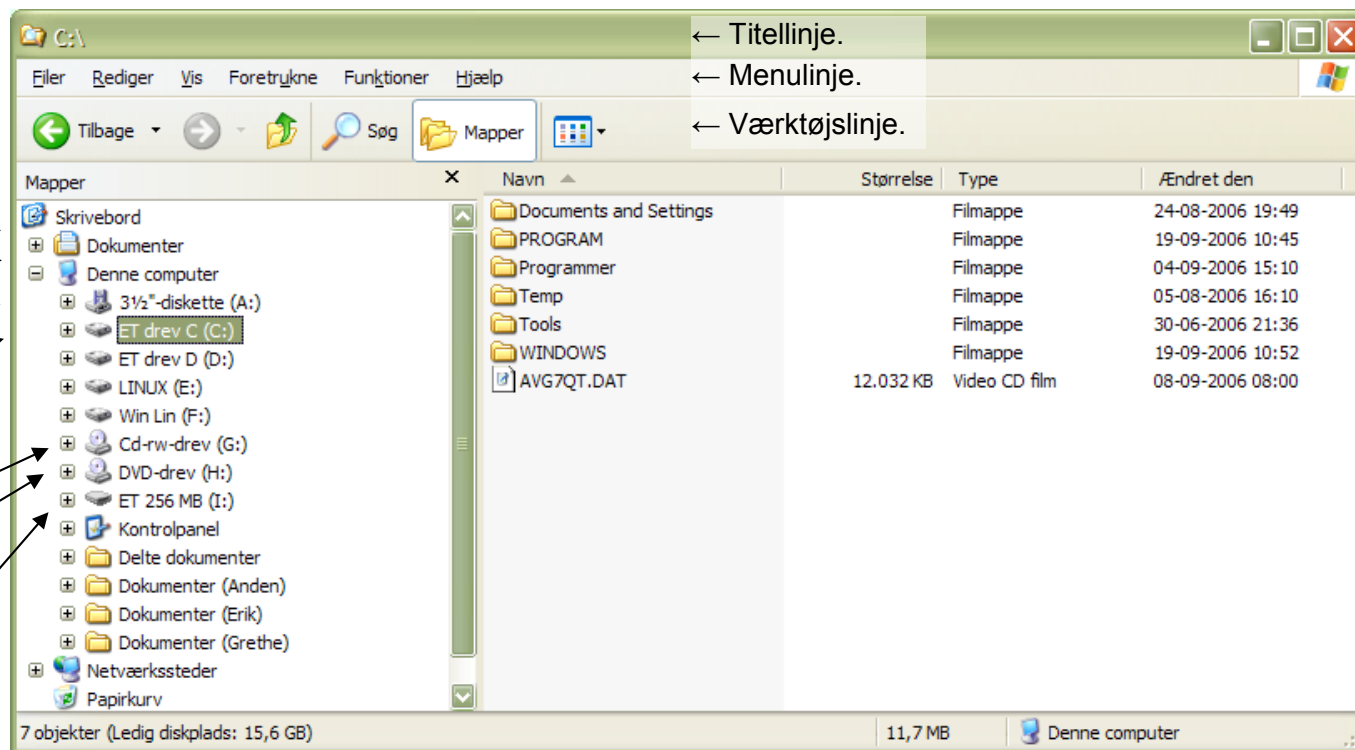

Denne computer. (Win +E) (Alternativ: Stifinder. (Højreklik på start og vælg Stifinder.)
Indeks over pc'ens indhold.

Skrivebord: Viser første niveau.

Dokumenter: Brugers dokumentmappe

Denne computer: Drev og mapper.

(A:) Diskettedrev.

(C:) Harddisk. Primær harddisk. Ofte den eneste på computeren.

(D:) Harddisk. 2. disk.

(E:) Harddisk. 3. disk.

(F:) Harddisk. 4. disk.

(G:) CD-drev.

(H:) DVD-drev.

(I.) Ekstern drev. Her en USB-enhed. Min nøglering.

En enhed markeret med et + kan åbnes / udvides minimum et niveau mere.

En enhed markeret med et - ER åbnet / udvidet og kan ikke åbnes eller udvides yderligere.